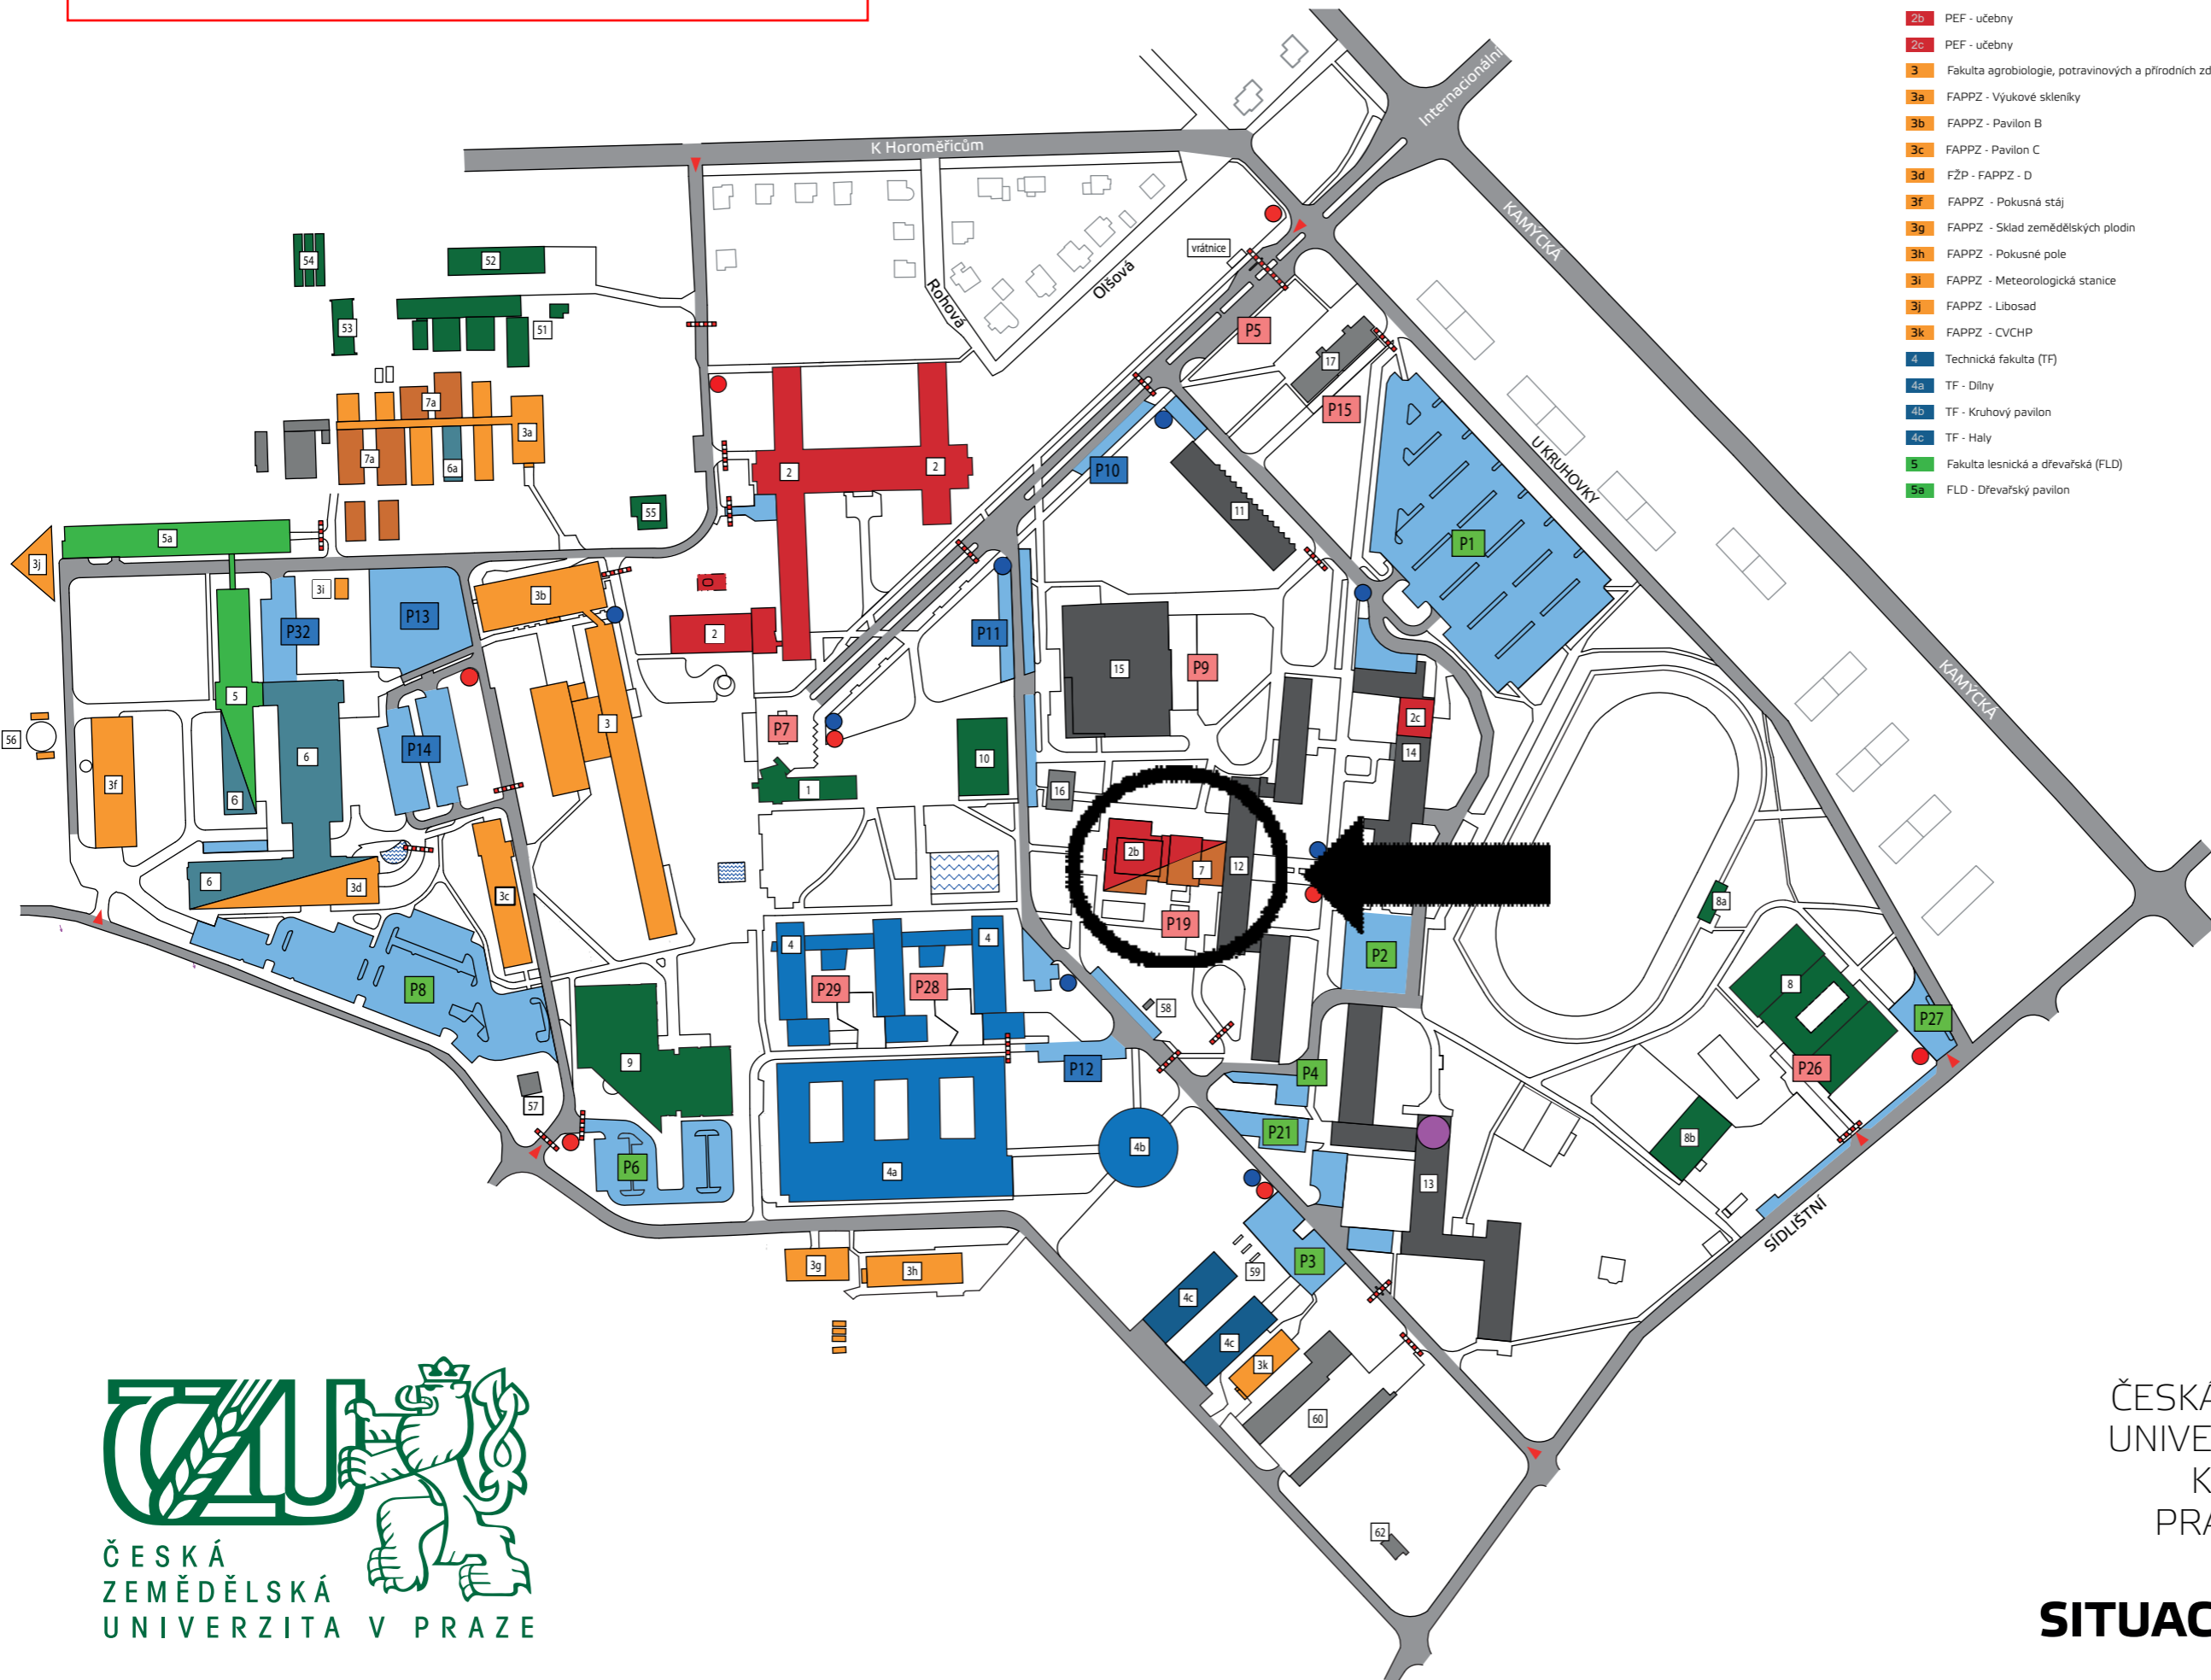

Místo konání konference České evaluační společnosti 2019

Evaluace – cesta k systémovým změnám

Odborné workshopy: 27.5.2019

Konference: 28.5.2019

Seznam objektů

- | | | | |
|----|---|----|---|
| 1 | Rektorát | 6 | Fakulta životního prostředí (FŽP) |
| 2 | Provozně ekonomická fakulta | 7 | Fakulta tropického zemědělství (FTZ) |
| 2b | PEF - učebny | 7a | FTZ - Botanická zahrada |
| 2c | PEF - učebny | 8 | Katedra tělesné výchovy (KTV) |
| 3 | Fakulta agrobiologie, potravinových a přírodních zdrojů | 8a | KTV - Šatny |
| 3a | FAPPZ - Výukové skleníky | 8b | KTV - Nafukovací hala |
| 3b | FAPPZ - Pavilon B | 9 | Studijní a informační centrum (SIC) |
| 3c | FAPPZ - Pavilon C | 10 | Aula |
| 3d | FŽP - FAPPZ - D | 11 | Kolej A |
| 3f | FAPPZ - Pokusná stáj | 12 | Kolej BCD |
| 3g | FAPPZ - Sklad zemědělských plodin | 13 | Kolej EFG |
| 3h | FAPPZ - Pokusné pole | 14 | Kolej JIH |
| 3i | FAPPZ - Meteorologická stanice | 15 | Menza |
| 3j | FAPPZ - Libosad | 16 | Energocentrum |
| 3k | FAPPZ - CVCHP | 17 | Zdravotní středisko, Prodejna, Komerční banka |
| 4 | Technická fakulta (TF) | 51 | Provozní zahradnictví (PZ) |
| 4a | TF - Dílny | 52 | PZ - Skladová hala |
| 4b | TF - Kruhový pavilon | 53 | PZ - Skladová hala |
| 4c | TF - Haly | 54 | PZ - Pařeniště |
| 5 | Fakulta lesnická a dřevařská (FLD) | 55 | Objekt údržby |
| 5a | FLD - Dřevařský pavilon | 56 | Nádrže na kejdu |

- | | |
|---|--|
| ● | Mapa areálu |
| ● | Rozcestníky |
| ● | Podnikatelský inkubátor |
| ● | Místo kde stojíte |
| ▲ | Vjezdy do areálu |
| ▬ | Závory |
| P | Parking - Studentská zóna |
| P | Parking - Zaměstnanecká zóna |
| P | Parking - Vjezd pouze na zvláštní povolení |

ČESKÁ ZEMĚDĚLSKÁ
UNIVERZITA V PRAZE
Kamýčká 129
PRAHA 6 Suchbát

SITUACE AREÁLU ČZU